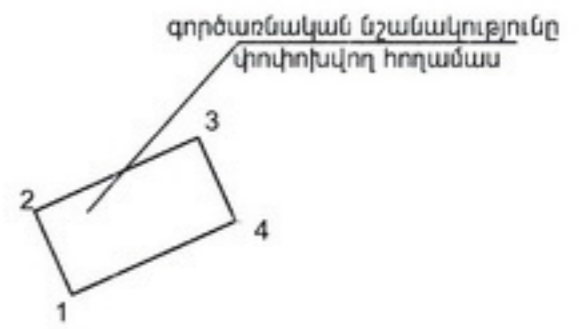

**Հողամասի գործառնական նշանակության փոփոխության առաջարկություն  
բնակավայրերի այլ 0.0500 հա հողամասը՝ բնակավայրերի բնակելի կառուցապատման փոփոխման**

Սակերեսը (հա)	0.0500	Հողամասի			
		Երջարժային (բեկման) կետեր	Կոորդինատներ		Գծային չափերը (մ)
Ծածկագիրը	07-003-0018-0001-ից		X	Y	
Նպատակային նշանակությունը	բնակավայրերի	1	4465116.9137	8465740.1095	16.00
Գործառնական նշանակությունը	բնակելի կառուցապատում	2	4465131.5102	8465733.5565	31.30
Հողամասը ծանրաբեռնված է		3	4465144.3295	8465762.1109	16.00
		4	4465129.7329	8465768.6639	31.30
		1	4465116.9137	8465740.1095	